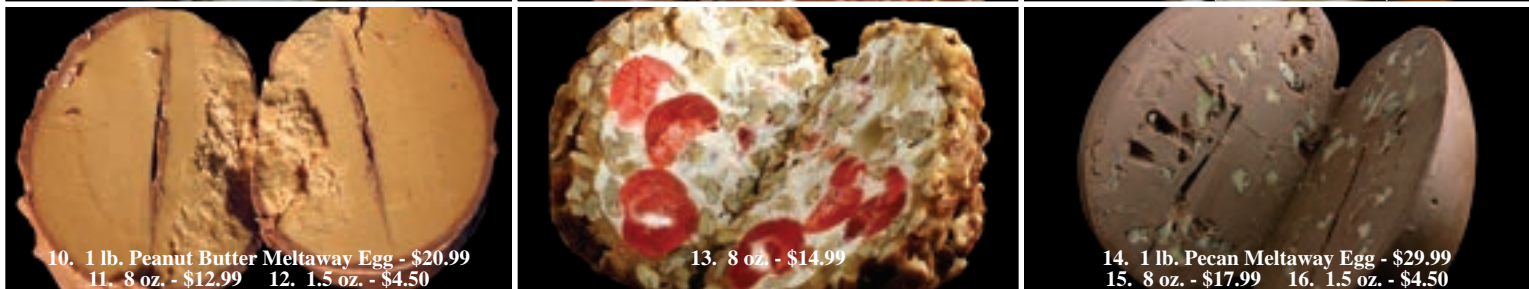

*"The Crown Jewel" of Chocolates. ~ Marc Silverstein, The Food Network.*

1. 1 lb. Coconut Cream Egg - \$18.99  
2. 8 oz. - \$11.99 3. 2 oz. - \$4.50  
4. 1 lb. Fudge Nut Egg - \$23.99  
5. 8 oz. - \$14.99 6. 2 oz. - \$4.50  
7. 1 lb. Fruit & Nut Egg - \$22.99  
8. 8 oz. - \$13.99 9. 2 oz. - \$4.50

10. 1 lb. Peanut Butter Meltaway Egg - \$20.99  
11. 8 oz. - \$12.99 12. 1.5 oz. - \$4.50  
13. 8 oz. - \$14.99  
14. 1 lb. Pecan Meltaway Egg - \$29.99  
15. 8 oz. - \$17.99 16. 1.5 oz. - \$4.50

17. Standing Bunny - \$26.99  
18. Milk - \$13.99  
19. Dark - \$13.99  
20. Milk Butterfly - \$3.99  
21. Milk Bear - \$3.50  
22. \$5.99  
23. \$3.99  
24. \$9.99  
25. \$11.99  
26. Milk - \$7.99  
27. White - \$7.99  
28. \$3.50  
29. Lamb - \$2.99  
30. Angel Lollipop - \$3.50